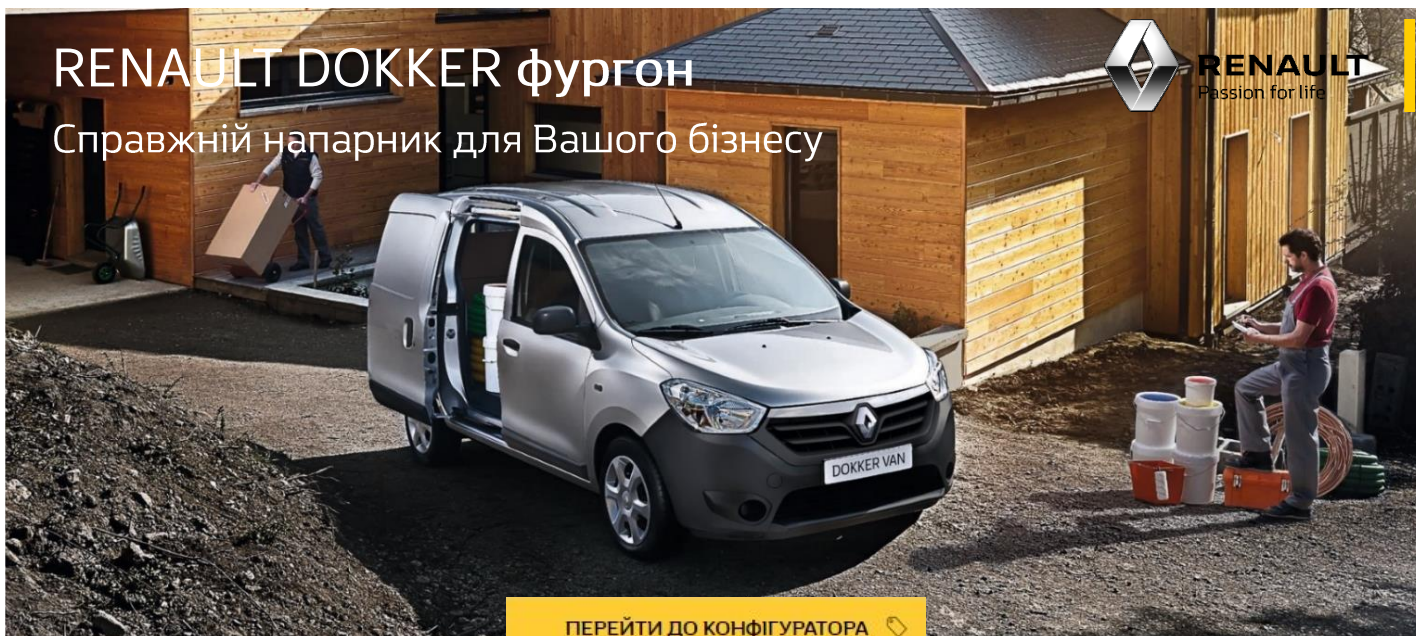

RENAULT DOKKER фургон

Справжній напарник для Вашого бізнесу

[ПЕРЕЙТИ ДО КОНФІГУРАТОРА](#)

Рекомендована клієнтська вартість автомобіля, грн. з ПДВ

Accès

Authentique

Бензин 1,6 (84 к.с.) Євро 5, 4x2 МКП-5 (механічна 5-ступенева)